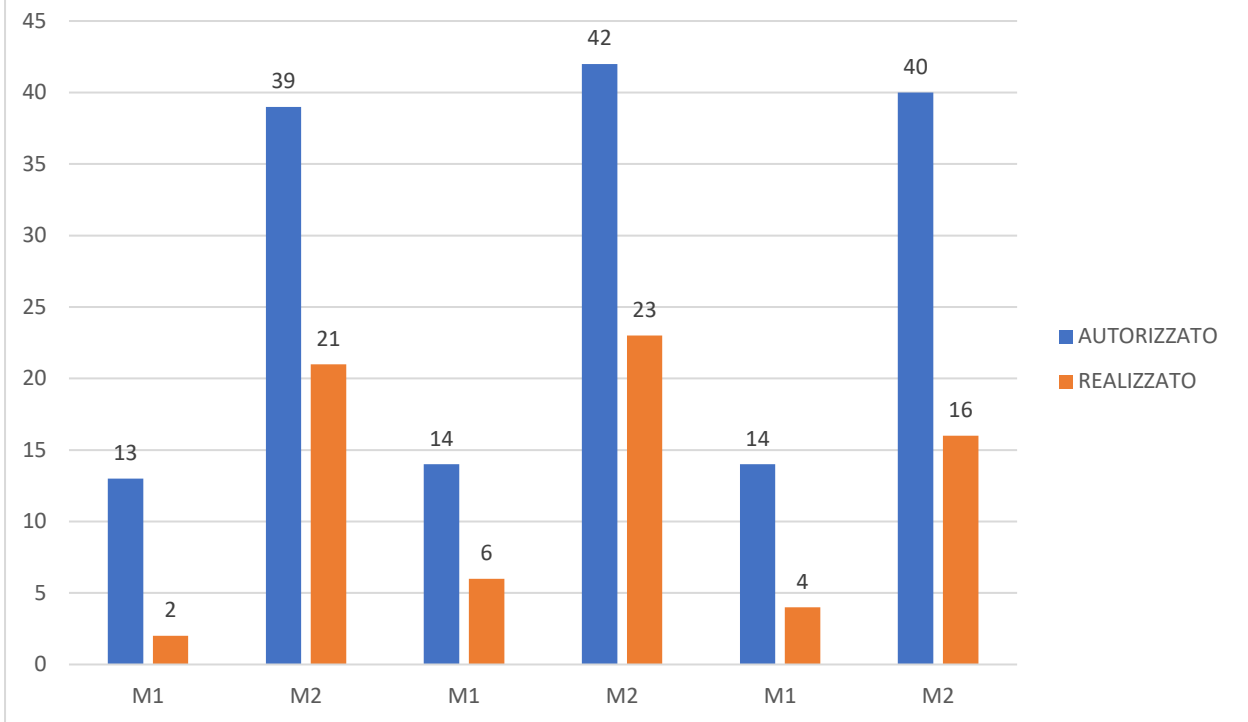

ANDAMENTO PIANO DI PRELIEVO CAPRIOLO AL 15/07/17

I MONTI

LA COLLA

LE ROCCHIE

MARGHERO